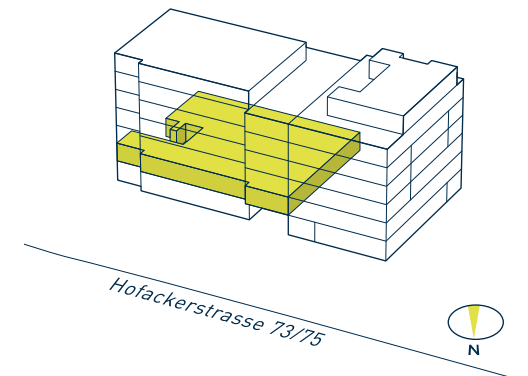

Änderungen und Abweichungen gegenüber den publizierten Angaben bleiben ausdrücklich vorbehalten.