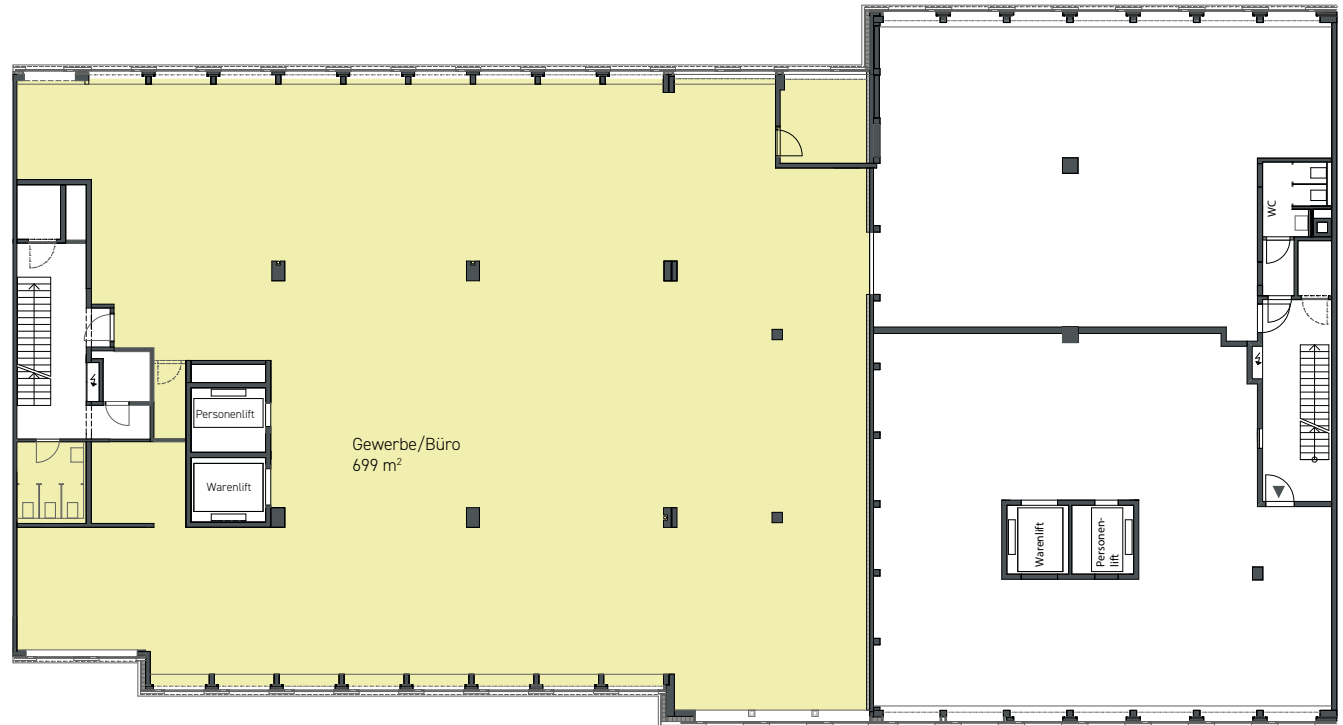

Hofackerstrasse 73

Hofackerstrasse 75

2. OG LINKS

Fläche **699 m²**

Preis **CHF 175.-/m² p.a.**

KONTAKT & VERMIETUNG

CBRE

Céline Flühler
Picassoplatz 8, 4052 Basel