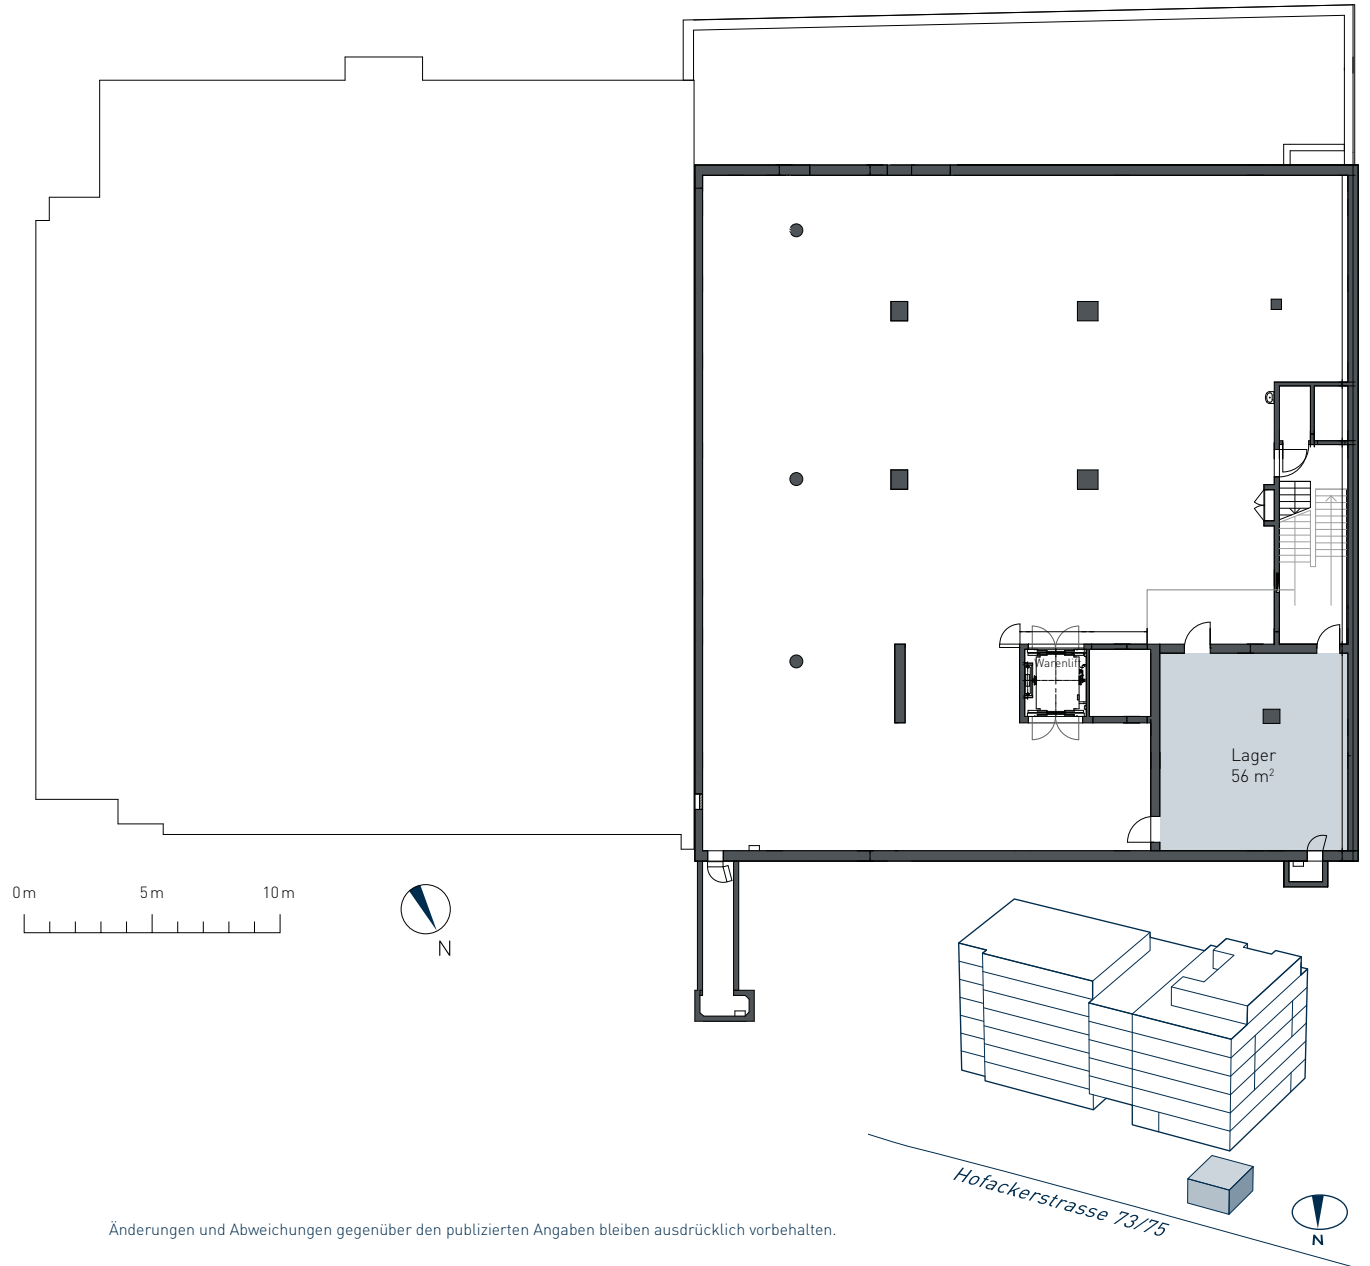

LAGERFLÄCHE

Fläche **56 m²**

vermietet

KONTAKT & VERMIETUNG

CBRE

Sybilla Glutz
Picassoplatz 8, 4052 Basel

061 204 40 56
info@polypark.ch

POLYPARK.CH

Hofackerstrasse 73

Hofackerstrasse 75

Änderungen und Abweichungen gegenüber den publizierten Angaben bleiben ausdrücklich vorbehalten.